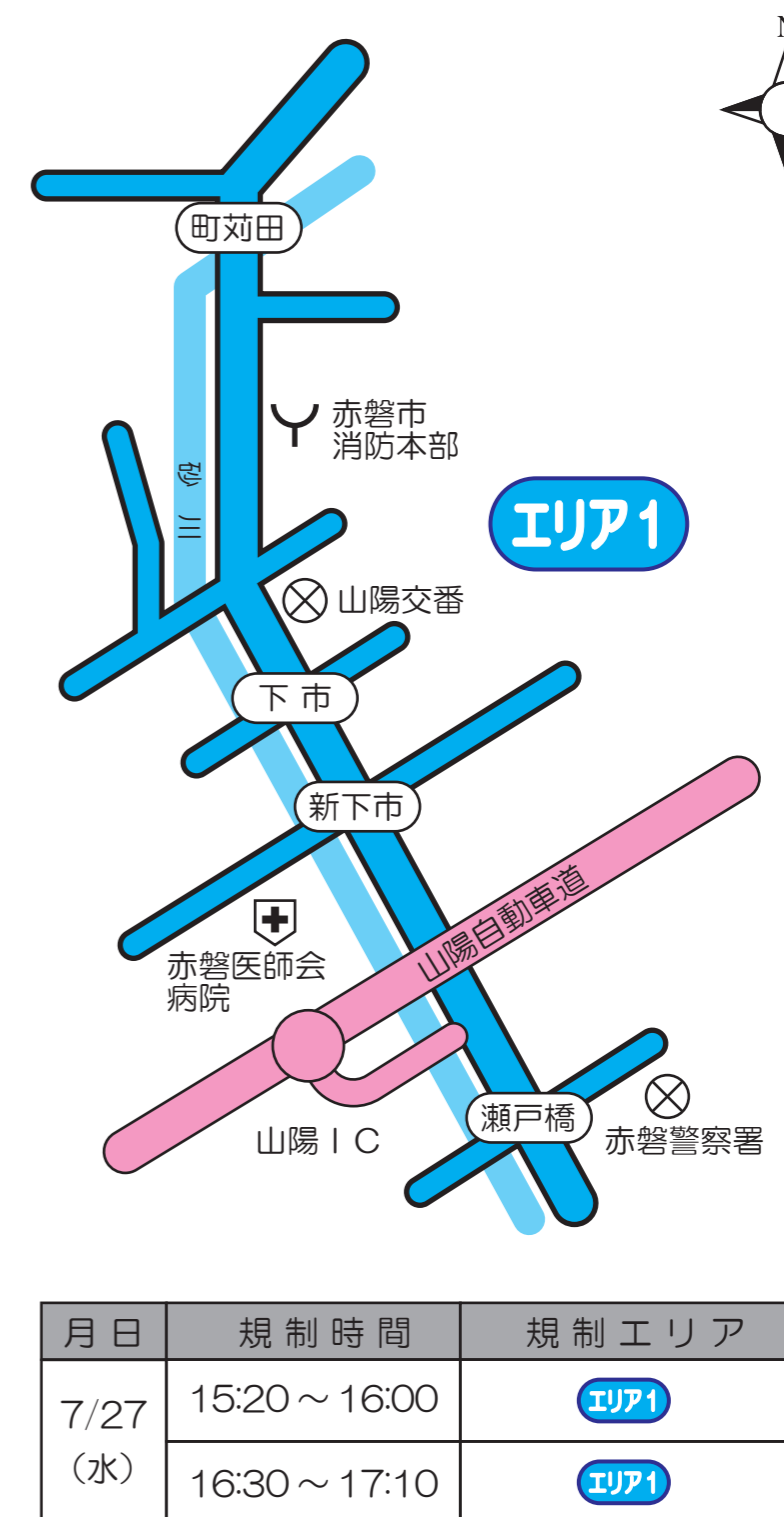

# 交通規制のお知らせ

岡山県警察本部

7月27日(水)～29日(金)の3日間、岡山市・赤磐市・総社市・備前市等(下記及び裏面の各区分)及び高速道路で一時的に交通規制が実施され、混雑が予想されます。交通規制が行われる道路と時間帯を避け、混雑緩和にご協力ください。

## 岡山市街地周辺の規制

## 赤磐市周辺の規制

### 和気町・備前市周辺の規制

月日	規制時間	規制エリア
7/29 (金)	9:50 ~ 10:50	エリア1 + エリア2
	11:20 ~ 12:25	エリア2 + エリア3 + エリア4
	15:00 ~ 15:45	エリア1 + エリア4