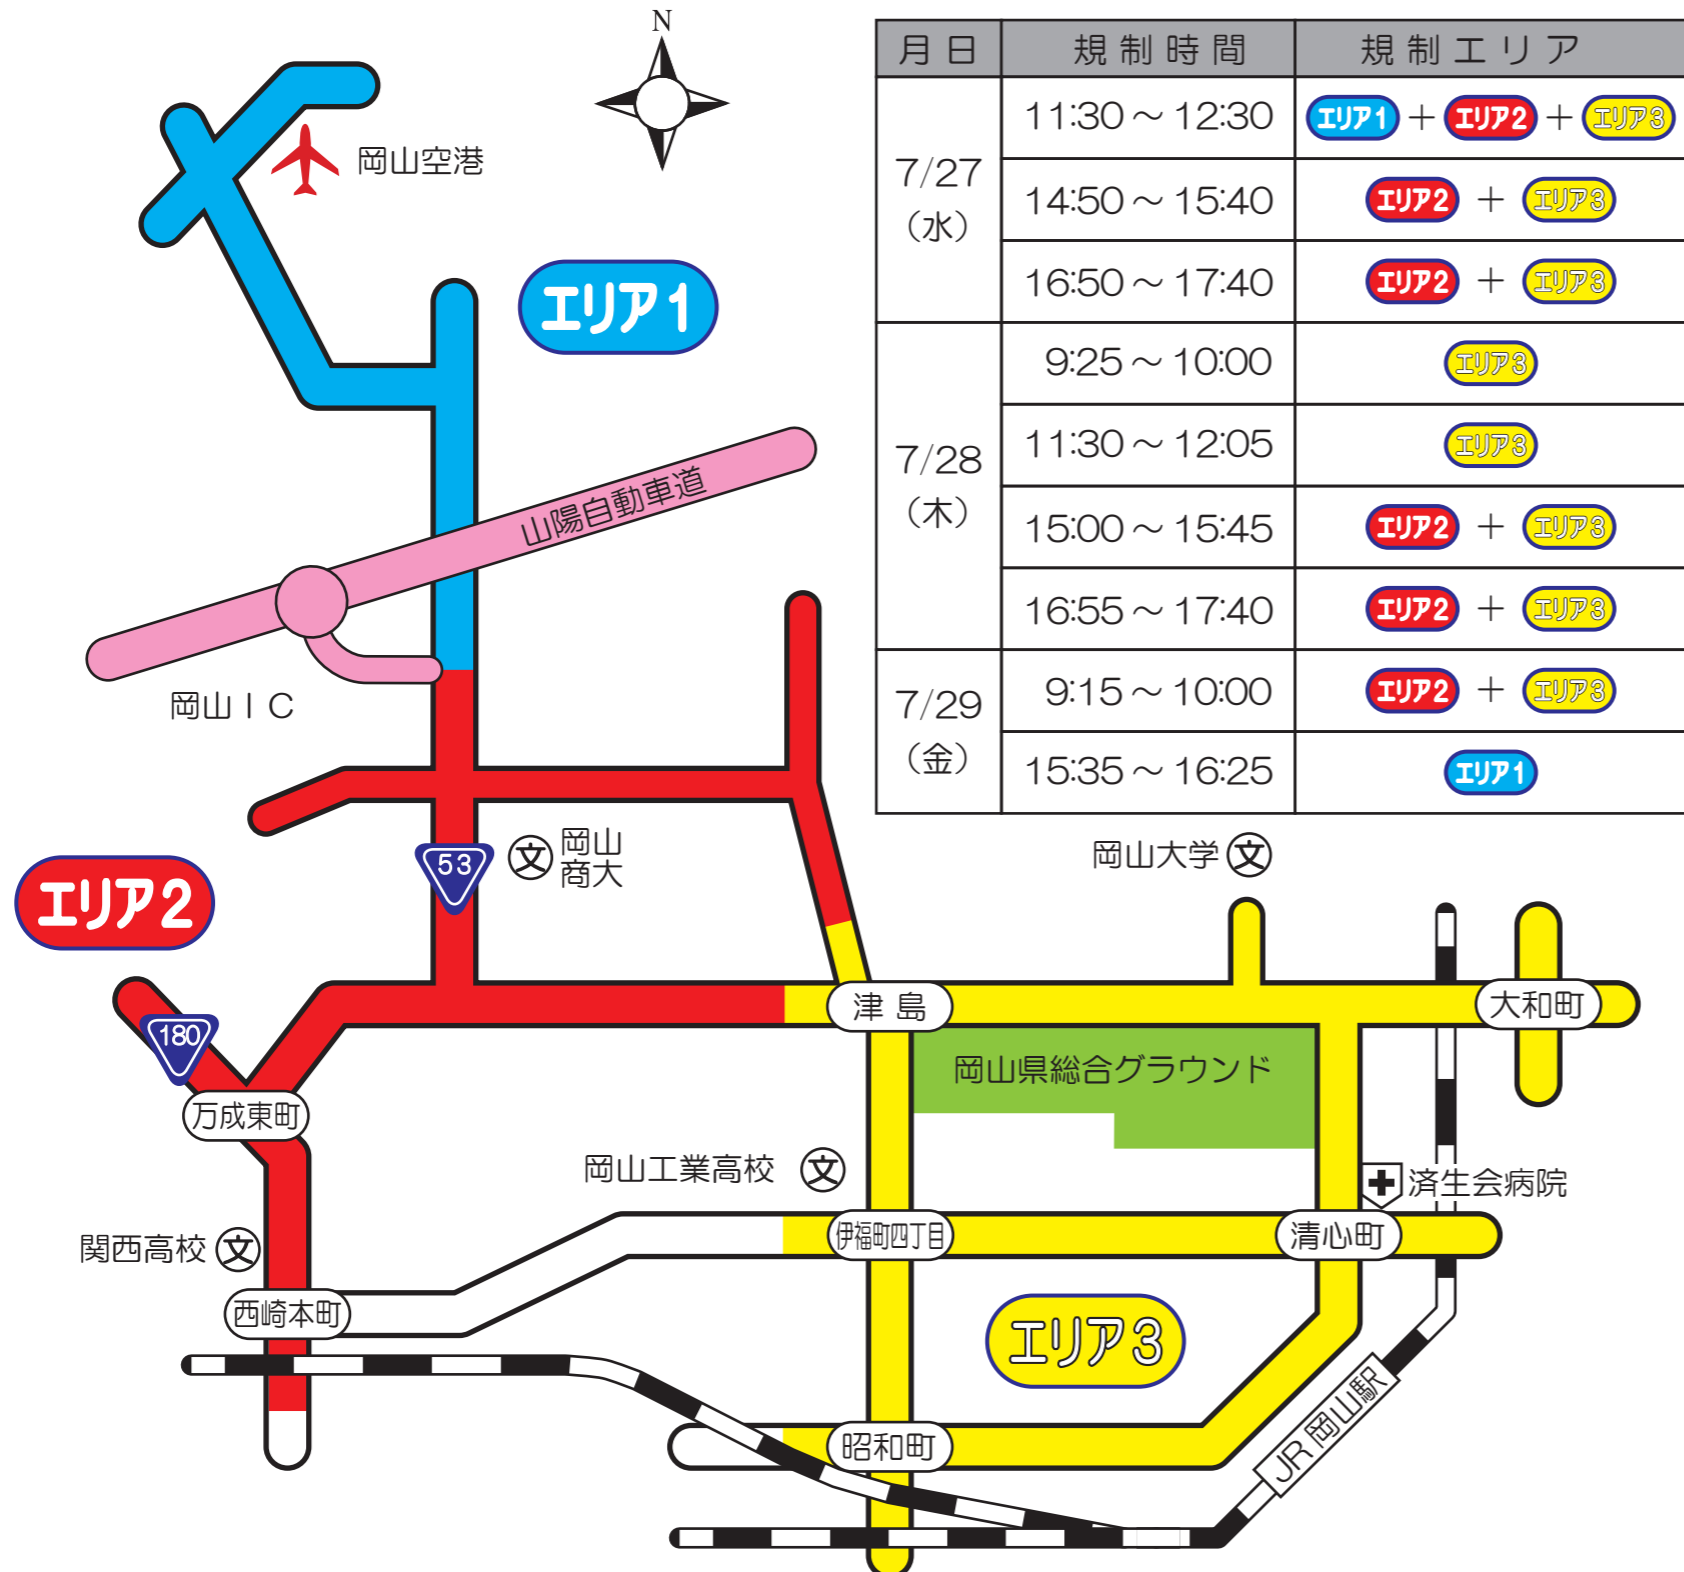

# 交通規制のお知らせ

岡山県警察本部

7月27日(水)～29日(金)の3日間、岡山市・赤磐市・総社市・備前市等(下記及び裏面の各区分)及び高速道路で一時的に交通規制が実施され、混雑が予想されます。交通規制が行われる道路と時間帯を避け、混雑緩和にご協力ください。

## 岡山市街地周辺の規制

### 和気町・備前市周辺の規制

月日	規制時間	規制エリア
7/29 (金)	9:50 ~ 10:50	エリア1 + エリア2
	11:20 ~ 12:25	エリア2 + エリア3 + エリア4
	15:00 ~ 15:45	エリア1 + エリア4

※1 上記の流入規制 IC は、規制時間の内、約 10 分程度、高速道路へ流入できなくなります。